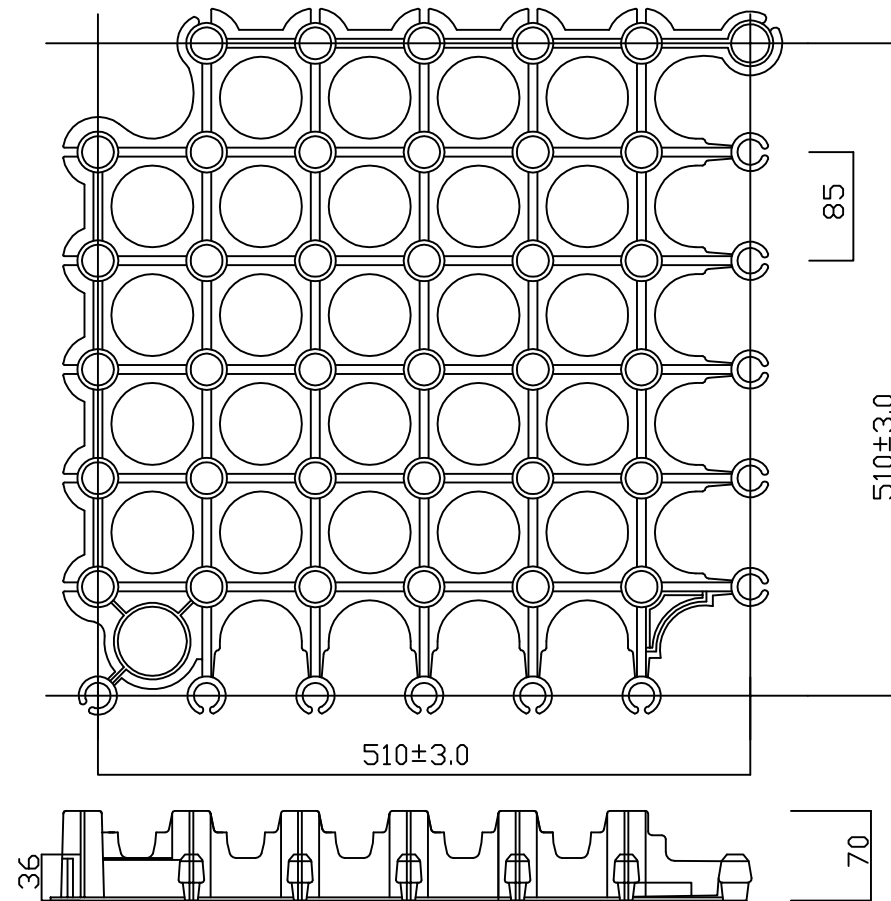

グリーンブロック

グリーンブロック GB-A

グリーンブロック GB-B / GB-B-BK

グリーンブロック

グリーンブロック GB-C

ホワイトブロック（駐車場白線用）

W-A (GB-A・B兼用)

W-C (GB-C用)