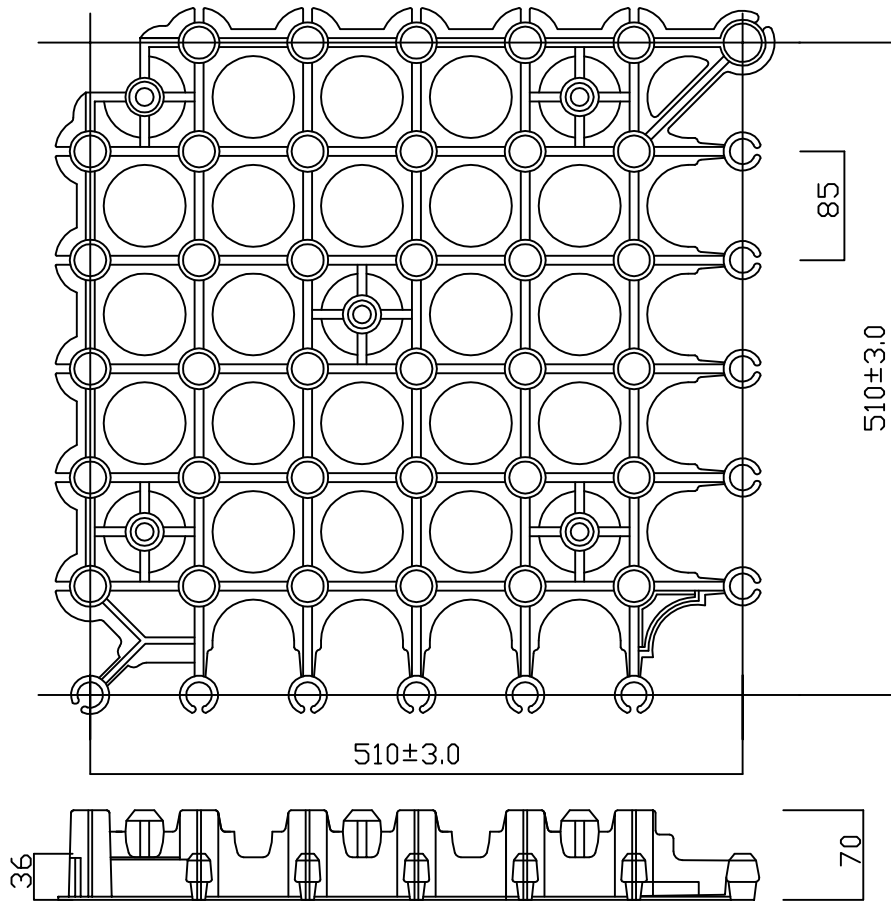

グリーンブロック

グリーンブロック GB-A

グリーンブロック GB-B / GB-B-BK

グリーンブロック

グリーンブロック GB-C

ホワイトブロック（駐車場白線用）

W-A (GB-A・B兼用)

W-C (GB-C用)