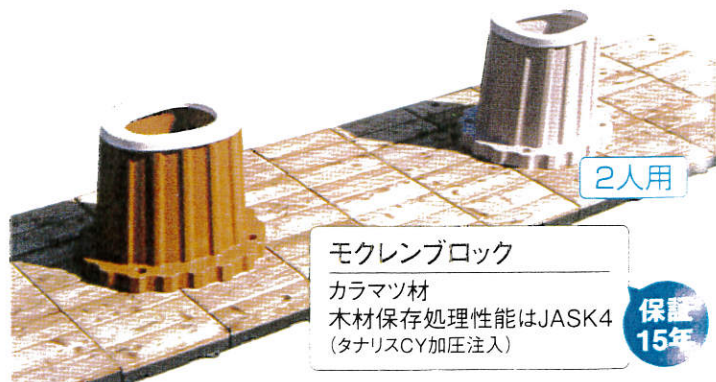

イキイキシステム花壇

街を彩る花壇として道行く人の心を和ませます。

平常時は街を彩る花壇として道行く人の心を和ませ、非常時には清掃に準じたトイレが
 早変わりする「趣い」と「安心」機能を実現。大人2人で3分で組立完了。即使用可。
 トイレカバーは H1880×W920×D1350mm のスペースがある。見立室としても利用でき
 る。便槽は平常時には河川貯留浸透槽としても利用可能です。

1人用

2人用

モクレンブロック
 カラマツ材
 木材保存処理性能はJASK4
 (タナリスCY加圧注入)

保証
 15年

1人用 24時間使用 3.5日

- トイレカバー H1880W920D1350
- 貯留槽 1,170×820×1,540=1.4m³

1人用 24時間使用 5日

- トイレカバー H1880W920D1350
- 貯留槽 1,560×820×1,540=1.9m³

2人用 24時間使用 15日

- トイレカバー H1880W920D1350
- 貯留槽 1,950×3600×820=5.7m³

備考

- ※1) 1日の利用可能人数：
 1回のトイレ利用時間を80秒とすると
 1時間45人×24時間=1,080人
- ※2) 利用可能日数：
 カンカンプロック槽容量1.9m³÷(1回
 の尿尿量350cc×1,080人)=5日