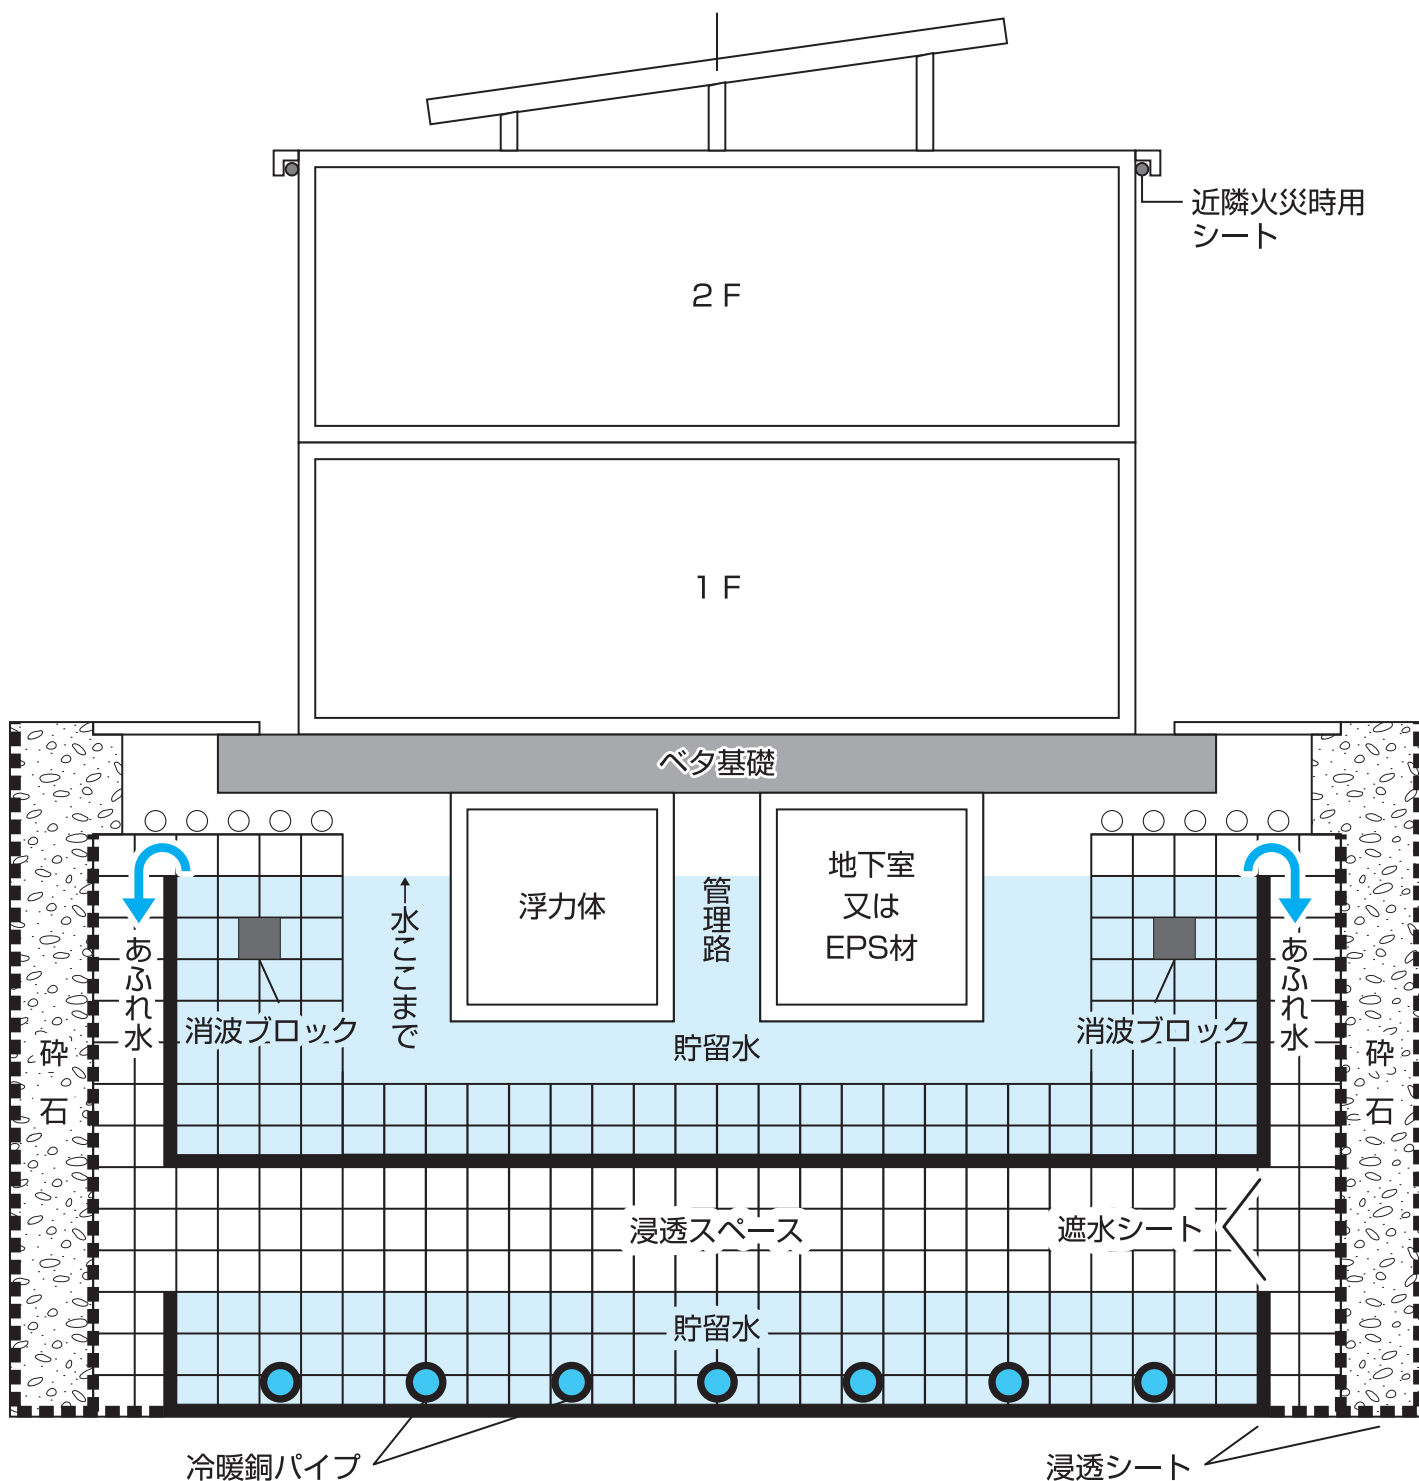

雨水利用戸建て住宅

ソーラーパネルが太陽に向かって回転する家

- 震度7以上でも震度3以上揺れない住宅
- 電気水道トイレ水をすべて自家でまかなう
- 床冷暖房システムを地下水利用で一年中平均14℃
- 大雨時、公道の溢れた水を浸透槽に誘導する

株式会社 林物産発明研究所

〒316-0014 茨城県日立市東金沢町3丁目17番7号

TEL:0294-35-0001

FAX:0294-35-0234

E-mail info@hayashibussan.co.jp

公共施設・コンビニ向け

ソーラーパネルが太陽に向かって回転する

- 震度7以上でも震度3以上揺れない住宅
- 電気水道トイレ水をすべて自家でまかなう
- 床冷暖房システムを地下水利用で一年中平均14℃
- 大雨時、公道の溢れた水を浸透槽に誘導する

株式会社 林物産発明研究所

〒316-0014 茨城県日立市東金沢町3丁目17番7号

TEL:0294-35-0001

FAX:0294-35-0234

E-mail info@hayashibussan.co.jp