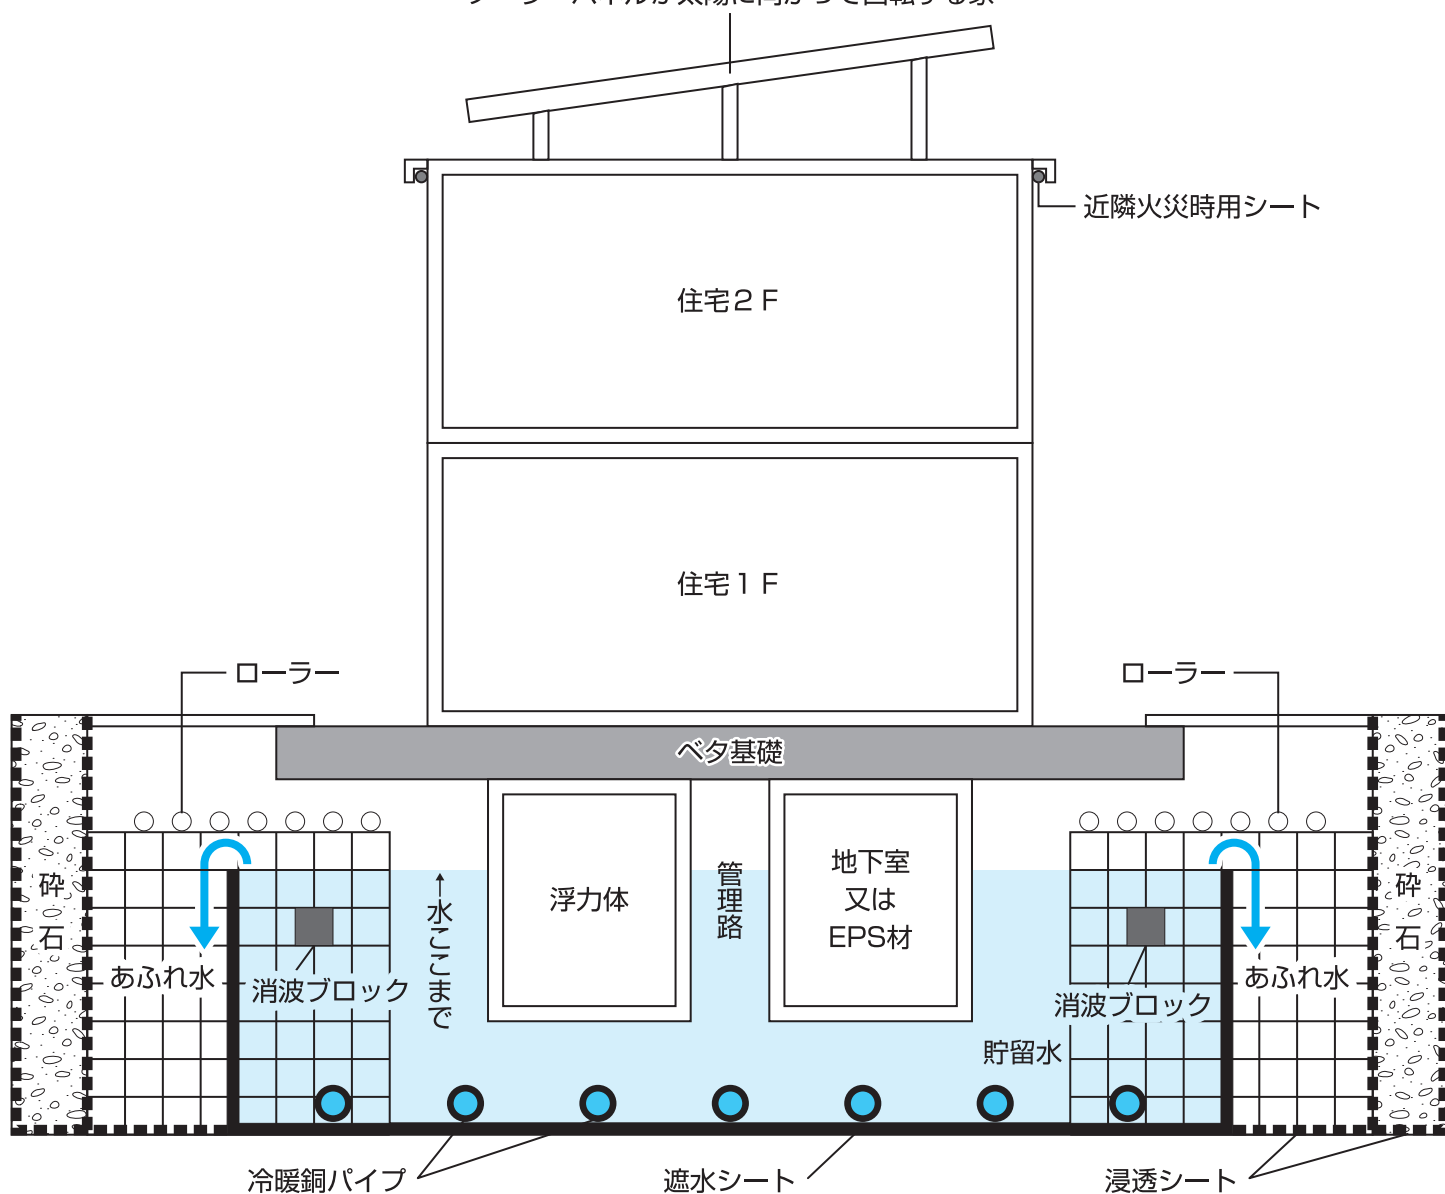

雨水利用戸建て住宅

ソーラーパネルが太陽に向かって回転する家

- 震度7以上でも震度3以上揺れない住宅
- 電気水道トイレ水をすべて自家でまかなう
- 床冷暖房システムを地下水利用で一年中平均14℃
- 大雨時、公道の溢れた水を浸透槽に誘導する

株式会社 林物産発明研究所

〒316-0014 茨城県日立市東金沢町3丁目17番7号

TEL:0294-35-0001

FAX:0294-35-0234

E-mail info@hayashibussan.co.jp

公共施設・コンビニ向け

ソーラーパネルが太陽に向かって回転する

- 震度7以上でも震度3以上揺れない住宅
- 電気水道トイレ水をすべて自家でまかなう
- 床冷暖房システムを地下水利用で一年中平均14℃
- 大雨時、公道の溢れた水を浸透槽に誘導する

株式会社 林物産発明研究所

〒316-0014 茨城県日立市東金沢町3丁目17番7号

TEL:0294-35-0001

FAX:0294-35-0234

E-mail info@hayashibussan.co.jp